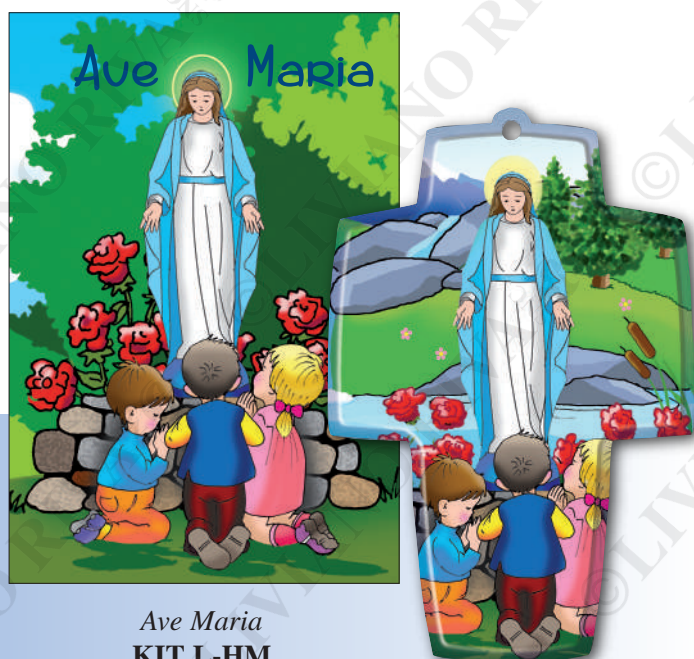

RIA - Segnalibri plastificati per bambini

con nappina in raso - cm 5,5 x 22,5 - disponibili in ITALIANO / INGLESE

RIA 07 - Ave Maria

RIA 08 - Padre Nostro

RIA-SET - Segnalibri con Medaglioni Sopraculla

Segnalibro cm. 10 x 14 - Medaglioni cm. 8 x 13 ca. - legno MDF 3mm - confezione singola
disponibili in ITALIANO / INGLESE

RIA/SET-03 Angelo blu

RIA/SET-04 Angelo rosa

RIA/SET-06 Angelo luna

RIA/SET-07 Ave Maria

RIA/SET-08 Padre Nostro

Libretti preghiera per bambini con croce in legno

KIT L: Libretto 12 pagine a colori cm. 9,5 x 14 (chiuso) + Croce cm. 9 x 13,5

SBC - Croci in legno con preghiera per Bambini

cm. 8,5 x 13 - legno MDF 3mm - confezione singola - disponibili in ITALIANO / INGLESE

SBC-FOOT

Gesù cammina con me

SBC-GF

Orme sulla sabbia

SBC-HM

Ave Maria