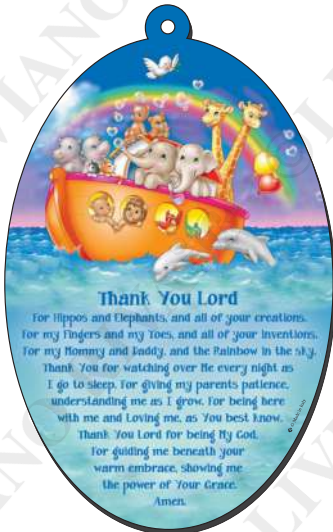

OVA - Quadretti ovali per bambini - cm. 12 x 18 x 0,3

in legno MDF da 3 mm. di spessore - confezione singola in bustina con appendino

Thank you Lord
OVA TK