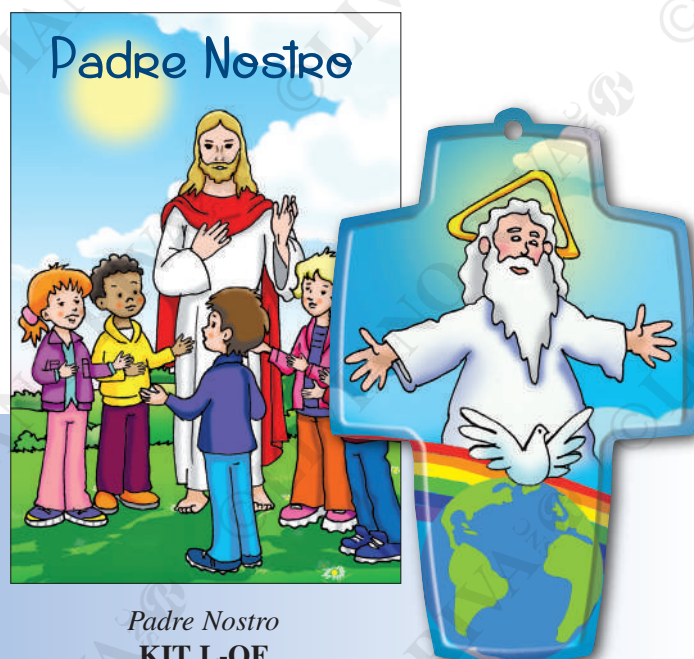

RIA/SET-03 Angelo blu

RIA/SET-04 Angelo rosa

RIA/SET-06 Angelo luna

RIA/SET-07 Ave Maria

RIA/SET-08 Padre Nostro

Libretti preghiera per bambini con croce in legno

KIT L: Libretto 12 pagine a colori cm. 9,5 x 14 (chiuso) + Croce cm. 9 x 13,5

SBC - Croci in legno con preghiera per Bambini

cm. 8,5 x 13 - legno MDF 3mm - confezione singola - disponibili in ITALIANO / INGLESE

SBC-FOOT

Gesù cammina con me

SBC-GF

Orme sulla sabbia

SBC-HM

Ave Maria