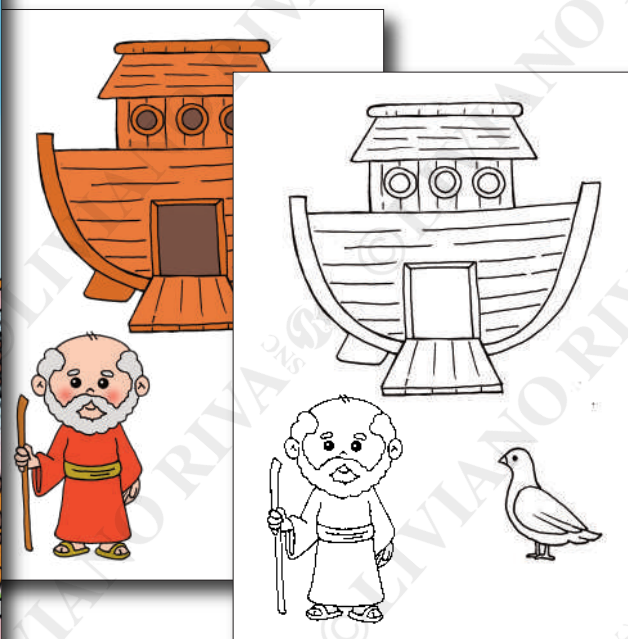

PVC-EUC
Tutti i diritti riservati - Riproduzione proibita - Made in Italy

PVC EUC
Card plastificata
cm. 5,5 x 8,5

Articoli Arca di Noè

Magnete sul retro

L-ARK

Libretto Storia dell' Arca di Noè
16 pagine a colori
cm. 9,5 x 14 (chiuso)

BBM-ARK

calamita in legno sagomata
con magnete
cm. 9,5 x 10

PZ24-ARK

Quadretti Puzzle su legno MDF - 24 pezzi/tessere
confezione singola in scatola di acetato - cm. 20 x 15 x 0,3

Vietata copia e/o riproduzione non autorizzate.

La riproduzione anche parziale di immagini e/o contenuto di questo catalogo è vietata sotto ogni forma.

Articoli Arca di Noè

NOAH'S ARK - COLB
Libro con disegni da colorare
18 pagine (9 col + 9 b/n)
cm. 21 x 29,7 (chiuso)