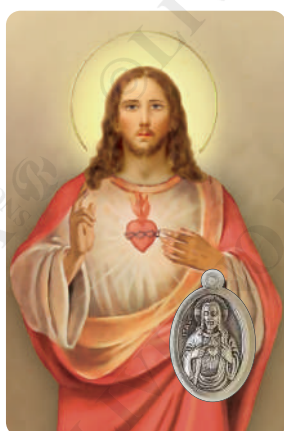

Articoli speciali GIUBILEO 2025

MZ-AD2025

Card con medaglia - formato orizzontale - cm. 5,5 x 8,5

PVC-G25

Cards plastificate - 4 soggetti - retro unico - cm. 5,5 x 8,5

PVC-G25 1

PVC-G25 2

PVC-G25 3

PVC-G25 4

retro

PVCM

Serie card con medaglia - 31 soggetti standard
retro speciale Giubileo 2025 - cm. 5,8 x 8,8

Elenco soggetti disponibili:

SH	Sacro Cuore di Gesù	HF	Sacra Famiglia
IH	Sacro Cuore di Maria	BP	Gesù Bambino di Praga
LG	Madonna Miracolosa	BC	Buon Consiglio
GA	Angelo Custode	ME	Medugorje
CH	San Cristoforo	DN	Divino Niño Jesus
JU	San Giuda Taddeo	CA	Vergine del Carmelo
AN1	Sant'Antonio (verde)	AE	Sant'Anna
AN2	Sant'Antonio (marrone)	PH	Perpetuo Soccorso
MK	San Michele	PP	San Pio da Pietrelcina
PE	San Pellegrino	RI	Santa Rita
DM	Gesù Misericordioso	GP2	San Giovanni Paolo II
FR	San Francesco	PF	Papa Francesco
JS	San Giuseppe	P6	Papa Paolo VI
TH	Santa Teresa	PT	San Pietro
GU1	Guadalupe (colorata)	PL	San Paolo
GU2	Guadalupe (originale)		