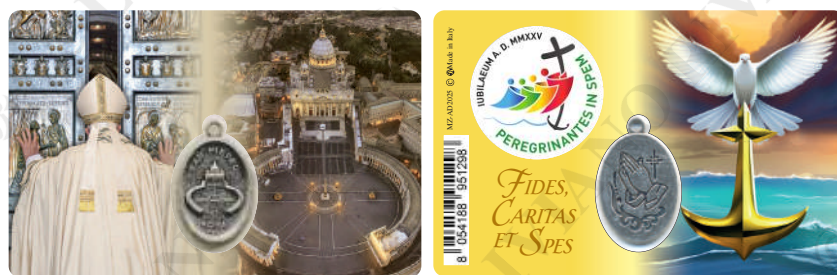

Articoli speciali GIUBILEO 2025

MZ-AD2025

Card con medaglia - formato orizzontale - cm. 5,5 x 8,5

PVC-G25

Cards plastificate - 4 soggetti - retro unico - cm. 5,5 x 8,5

PVC-G25 1

PVC-G25 2

PVC-G25 3

PVC-G25 4

retro

PVCM

Serie card con medaglia - 31 soggetti standard
retro speciale Giubileo 2025 - cm. 5,8 x 8,8

Elenco soggetti disponibili:

SH	Sacro Cuore di Gesù	HF	Sacra Famiglia
IH	Sacro Cuore di Maria	BP	Gesù Bambino di Praga
LG	Madonna Miracolosa	BC	Buon Consiglio
GA	Angelo Custode	ME	Medugorje
CH	San Cristoforo	DN	Divino Niño Jesus
JU	San Giuda Taddeo	CA	Vergine del Carmelo
AN1	Sant'Antonio (verde)	AE	Sant'Anna
AN2	Sant'Antonio (marrone)	PH	Perpetuo Soccorso
MK	San Michele	PP	San Pio da Pietrelcina
PE	San Pellegrino	RI	Santa Rita
DM	Gesù Misericordioso	GP2	San Giovanni Paolo II
FR	San Francesco	PF	Papa Francesco
JS	San Giuseppe	P6	Papa Paolo VI
TH	Santa Teresa	PT	San Pietro
GU1	Guadalupe (colorata)	PL	San Paolo
GU2	Guadalupe (originale)		