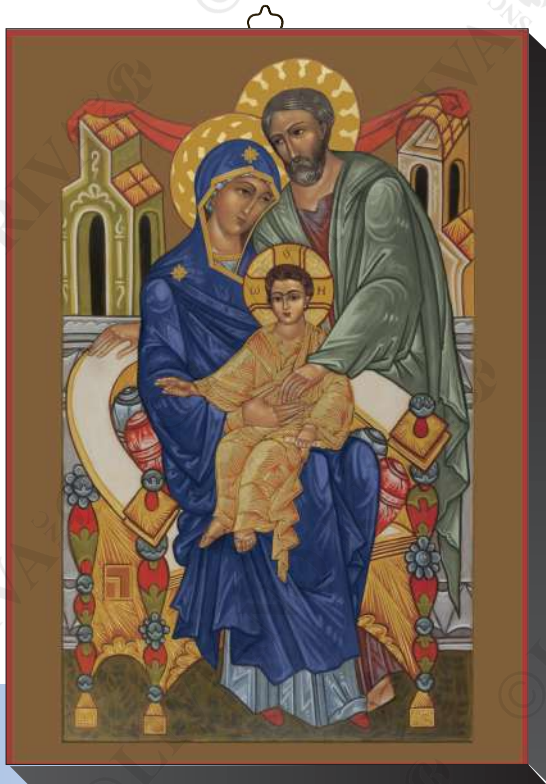

ICON - Icone su legno - cm. 21 x 29,7 x 1

lavorazione in oro satinato e lucido - confezione singola in scatola e termoretraibile

Cristo Pantocratore
ICON 01

Madonna della Tenerezza
ICON 02

Sacra Famiglia
ICON 03