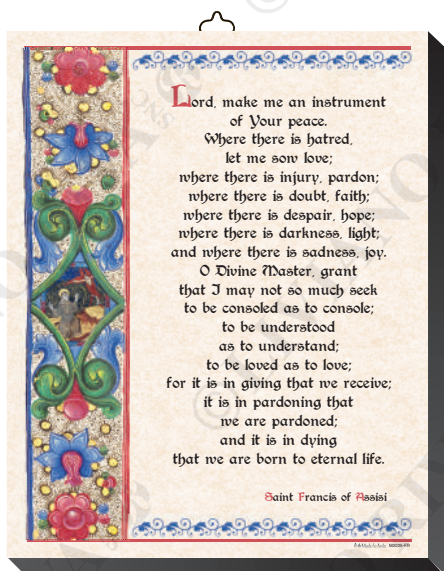

M2025 - Quadretti Miniature

in legno MDF da 10 mm - gancetto per appendere - cm. 20 x 25

M2025 FR - St. Francis