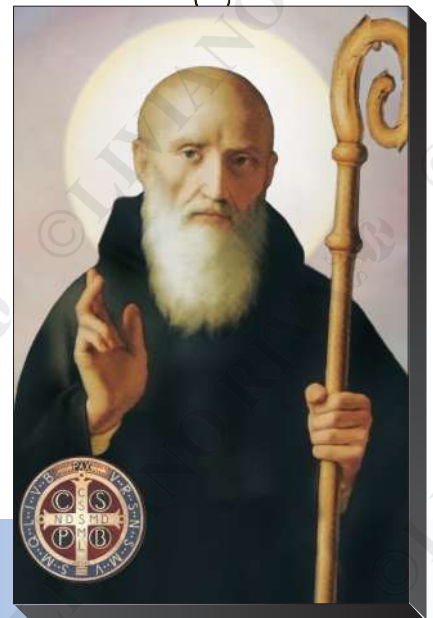

S. Michele
IC1218 MK

Sacra Famiglia
IC1218 HF

San Pio
IC1218 PP

S. Teresa
IC1218 TH

Bambino di Praga
IC1218 IOP

San Benedetto
IC1218 BE

IC1218 - Icone su legno - cm. 12 x 18 x 1
finitura lucida a specchio - confezione singola in scatola di acetato