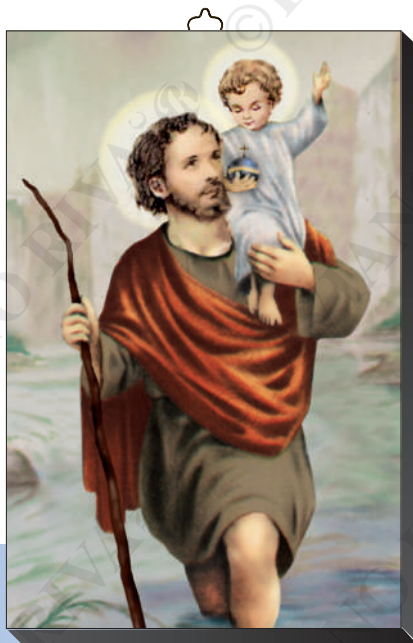

S. Cristoforo
IC1218 CH