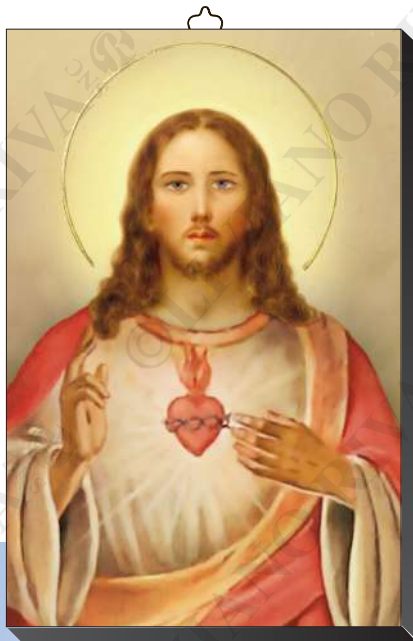

Angelo Custode
IC1218 GA

S. Antonio
IC1218 AN

Miracolosa
IC1218 LG

Gesù Misericordioso
IC1218 DM

Sacro Cuore di Gesù
IC1218 SH

Sacro Cuore di Maria
IC1218 IH

IC1218 - Icone su legno - cm. 12 x 18 x 1
finitura lucida a specchio - confezione singola in scatola di acetato