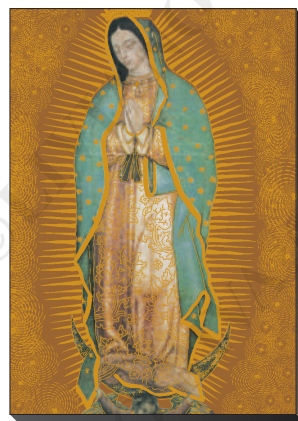

Guadalupe
MiniIC GU