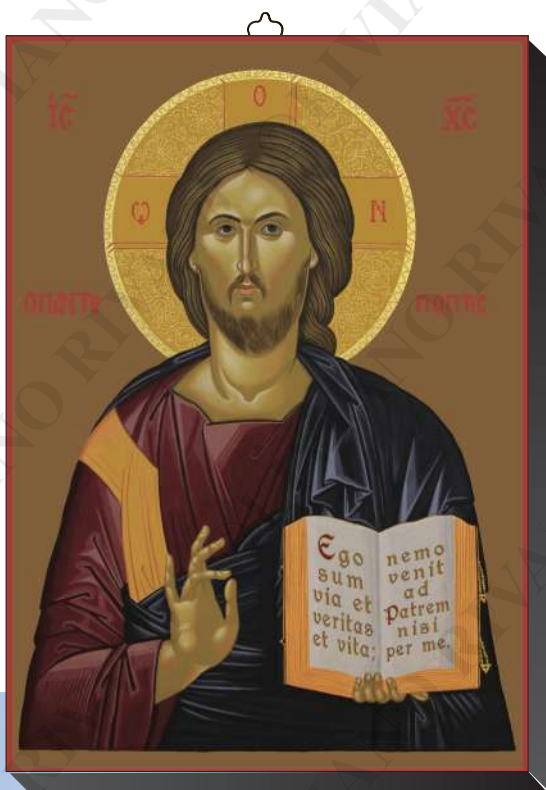

ICON - Icone su legno - cm. 21 x 29,7 x 1

lavorazione in oro satinato e lucido - confezione singola in scatola e termoretraibile

Cristo Pantocratore
ICON 01