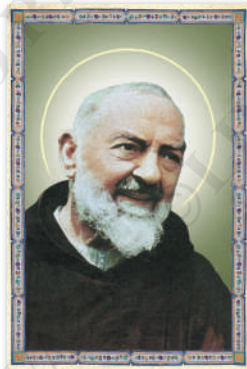

ICPAG PP
San Pio