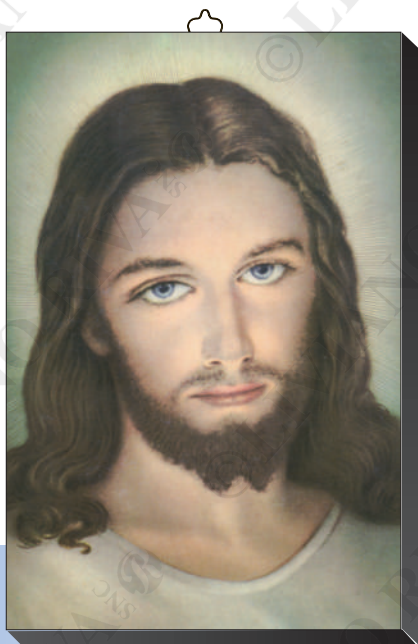

Sacro Volto
IC1218 SV