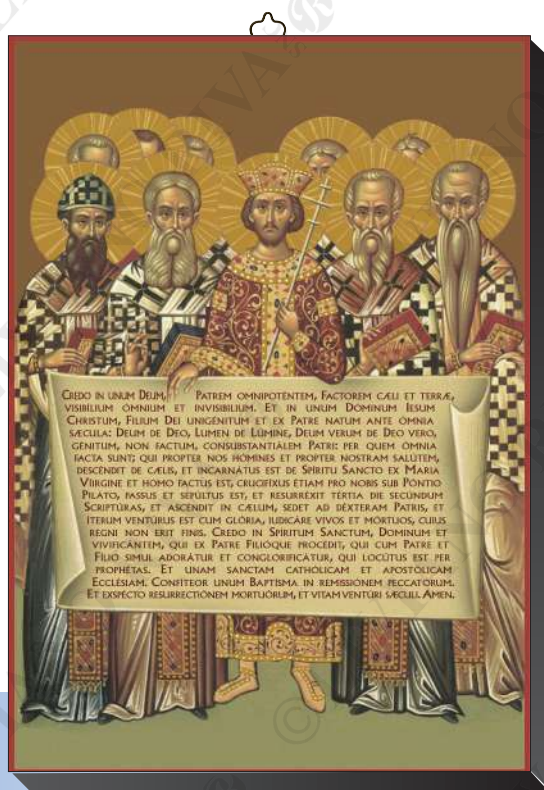

Credo degli Apostoli
ICON 06