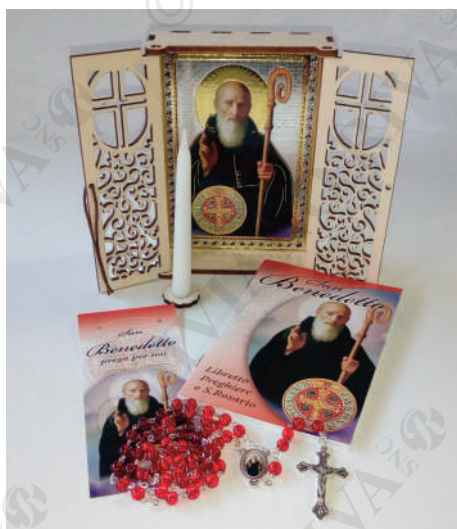

Contenuto della scatola (3 pezzi):

- Libretto di preghiere o Ricordo del Sacramento cm 9,5 x 14
- Candela cilindrica H. cm. 10 x 1,2 Ø con supporto in legno
- Rosario coordinato con cartoncino/segналibro in bustina di pvc

Soggetti speciali solo su richiesta (min. 24 pz.)

ED-HF
Sacra Famiglia

ED-LG
Madonna Miracolosa

ED-DM
Gesù Misericordioso

ED-JS
San Giuseppe

ED-TH
Santa Teresa

ED-LR
Lourdes

ED-BE
San Benedetto