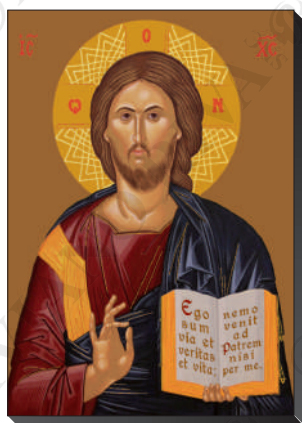

Cristo Pantocratore
MiniIC CP