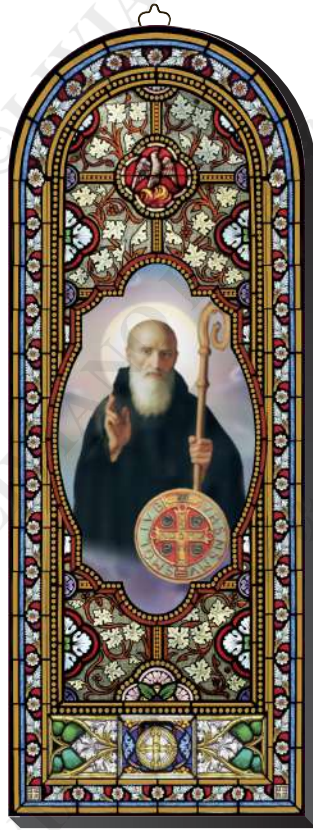

S. Benedetto
IVET BE