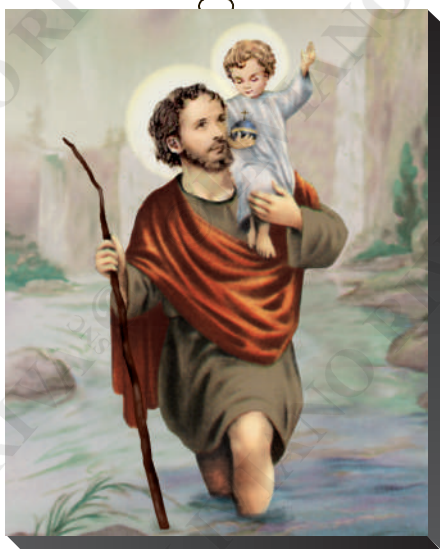

2025CH - S. Cristoforo