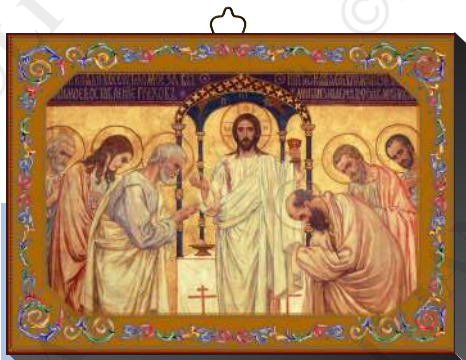

Crocifissione
IC 15

Discesa dello Spirito Santo
IC 16

Battesimo di Gesù
IC 17

Angelo Custode
IC 18

IC - Icone su legno - cm. 10 x 14 x 1

lavorazione in oro e argento a caldo - confezione singola in scatola di acetato