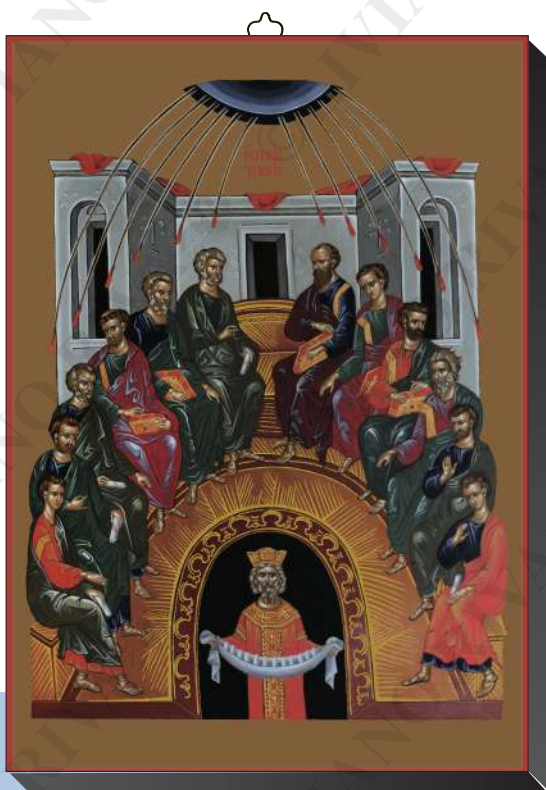

ICON - Icone su legno - cm. 21 x 29,7 x 1

lavorazione in oro satinato e lucido - confezione singola in scatola e termoretraibile

Pentecoste
ICON 05