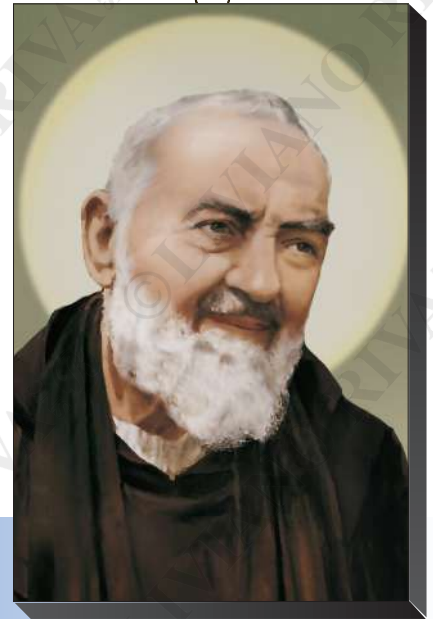

San Pio
IC1218 PP