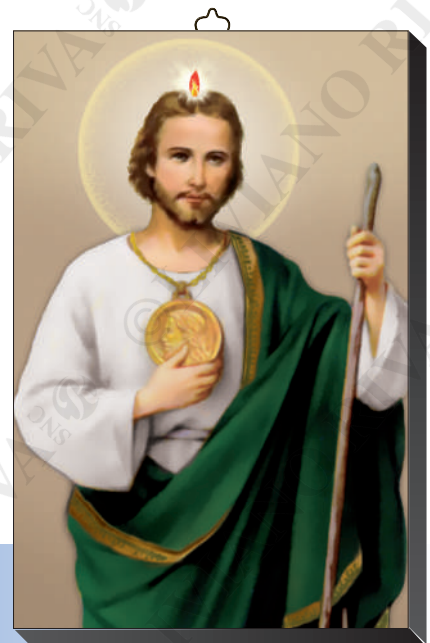

S. Giuda Taddeo
IC1218 JU