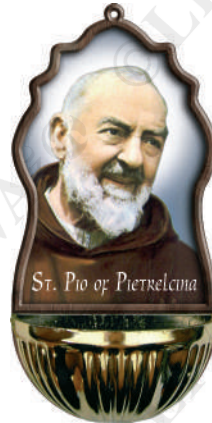

AQS - Acquasantiere in legno

in legno MDF con foro per appendere e contenitore in plastica dorata
cm 7,2 x 14,5 - spessore legno 3 mm - confezione singola in bustina di cellophane

AQS-KN Knock

AQS-DM Divine Mercy

AQS-PP St. Pio

AQS-HL Perpetual Help

AQS-GA Guardian Angel

AQS-SJJ S. Juan+Cristo

AQS-SJ San Juan

AQS-LRD Lourdes

AQS-JU St. Jude

AQS-LG Lady of Grace