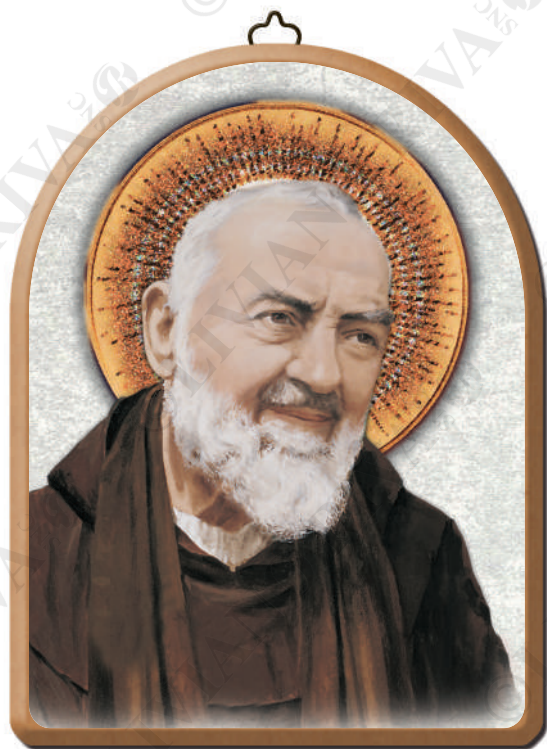

Madonna di Lourdes

6024 LR - cm. 15x20 **6026 LR** - cm. 20x25

Madonna Miracolosa

6024 MI - cm. 15x20 **6026 MI** - cm. 20x25

Sant'Antonio

6024 AN - cm. 15x20 **6026 AN** - cm. 20x25

Sacra Famiglia

6024 HF - cm. 15x20 **6026 HF** - cm. 20x25

Cupole Seta in legno

Immagine su carta effetto seta con dettagli in oro a caldo
Confezionate singolarmente in scatola di acetato (vedi copertina)
Disponibili in due misure: **6024** cm. 15x20 • **6026** cm. 20x25

Gesù Misericordioso

6024 DM - cm. 15x20 **6026 DM** - cm. 20x25

San Michele Arcangelo

6024 MK - cm. 15x20 **6026 MK** - cm. 20x25

San Pio

6024 PP - cm. 15x20 **6026 PP** - cm. 20x25

Santa Teresa

6024 TH - cm. 15x20 **6026 TH** - cm. 20x25