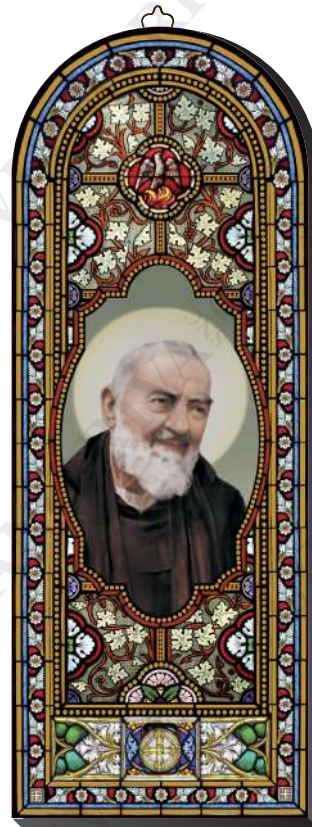

Knock
IVET KN

S. Michele
IVET MK

Gesù Misericordioso
IVET DM

Miracolosa
IVET LG

San Pio
IVET PP

S. Giuda
IVET JU

IVET - Icone vetrata su legno - cm. 10,2 x 27,2 x 1
lavorazione in oro a caldo - confezione singola in scatola di acetato