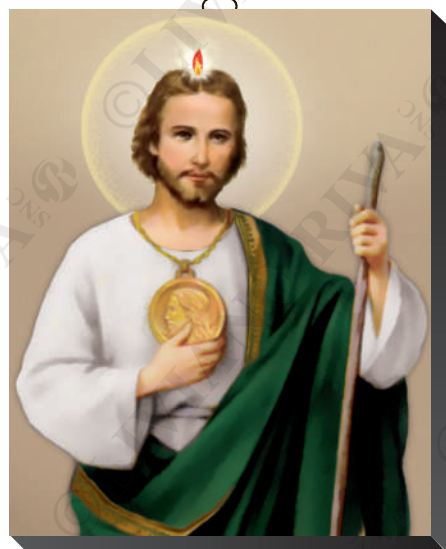

2025JU - S. Giuda Taddeo