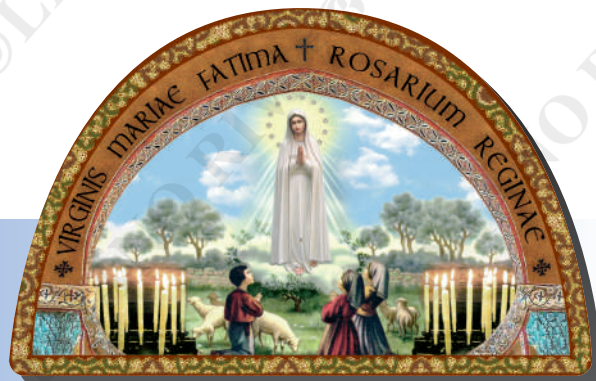

La passione di Cristo
ICGR 06

I misteri della Gioia
ICGR 07

I misteri della Luce
ICGR 08

I misteri del Dolore
ICGR 09

I misteri della Gloria
ICGR 10

*ICT - Icone Timpano su legno - cm. 18 x 12 x 1
lavorazione in oro a caldo con supporto e gancetto da appendere
confezione singola in scatola di acetato*

*Cristo Pantocratore
ICT 01*

*Madonna con Bambino
ICT 02*

*Trinità di Rublev
ICT 03*

*Ultima Cena
ICT 04*

*Figliol Prodigio
ICT 05*

*Misericordiae Vultus
ICT 06*

*Lourdes
ICT 07*

*St. Bernadette
ICT 08*

ICT - Icone Timpano su legno - cm. 18 x 12 x 1
 lavorazione in oro a caldo con supporto e gancetto da appendere
 confezione singola in scatola di acetato

Sant'Antonio
ICT 09

Madonna di Fatima
ICT 10

Sacra Famiglia
ICT 11