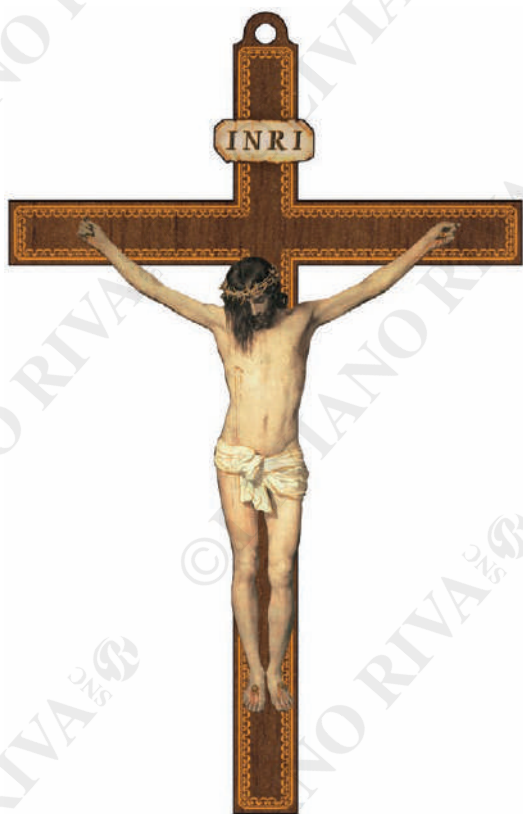

CX1218

formato piccolo - cm 12x18